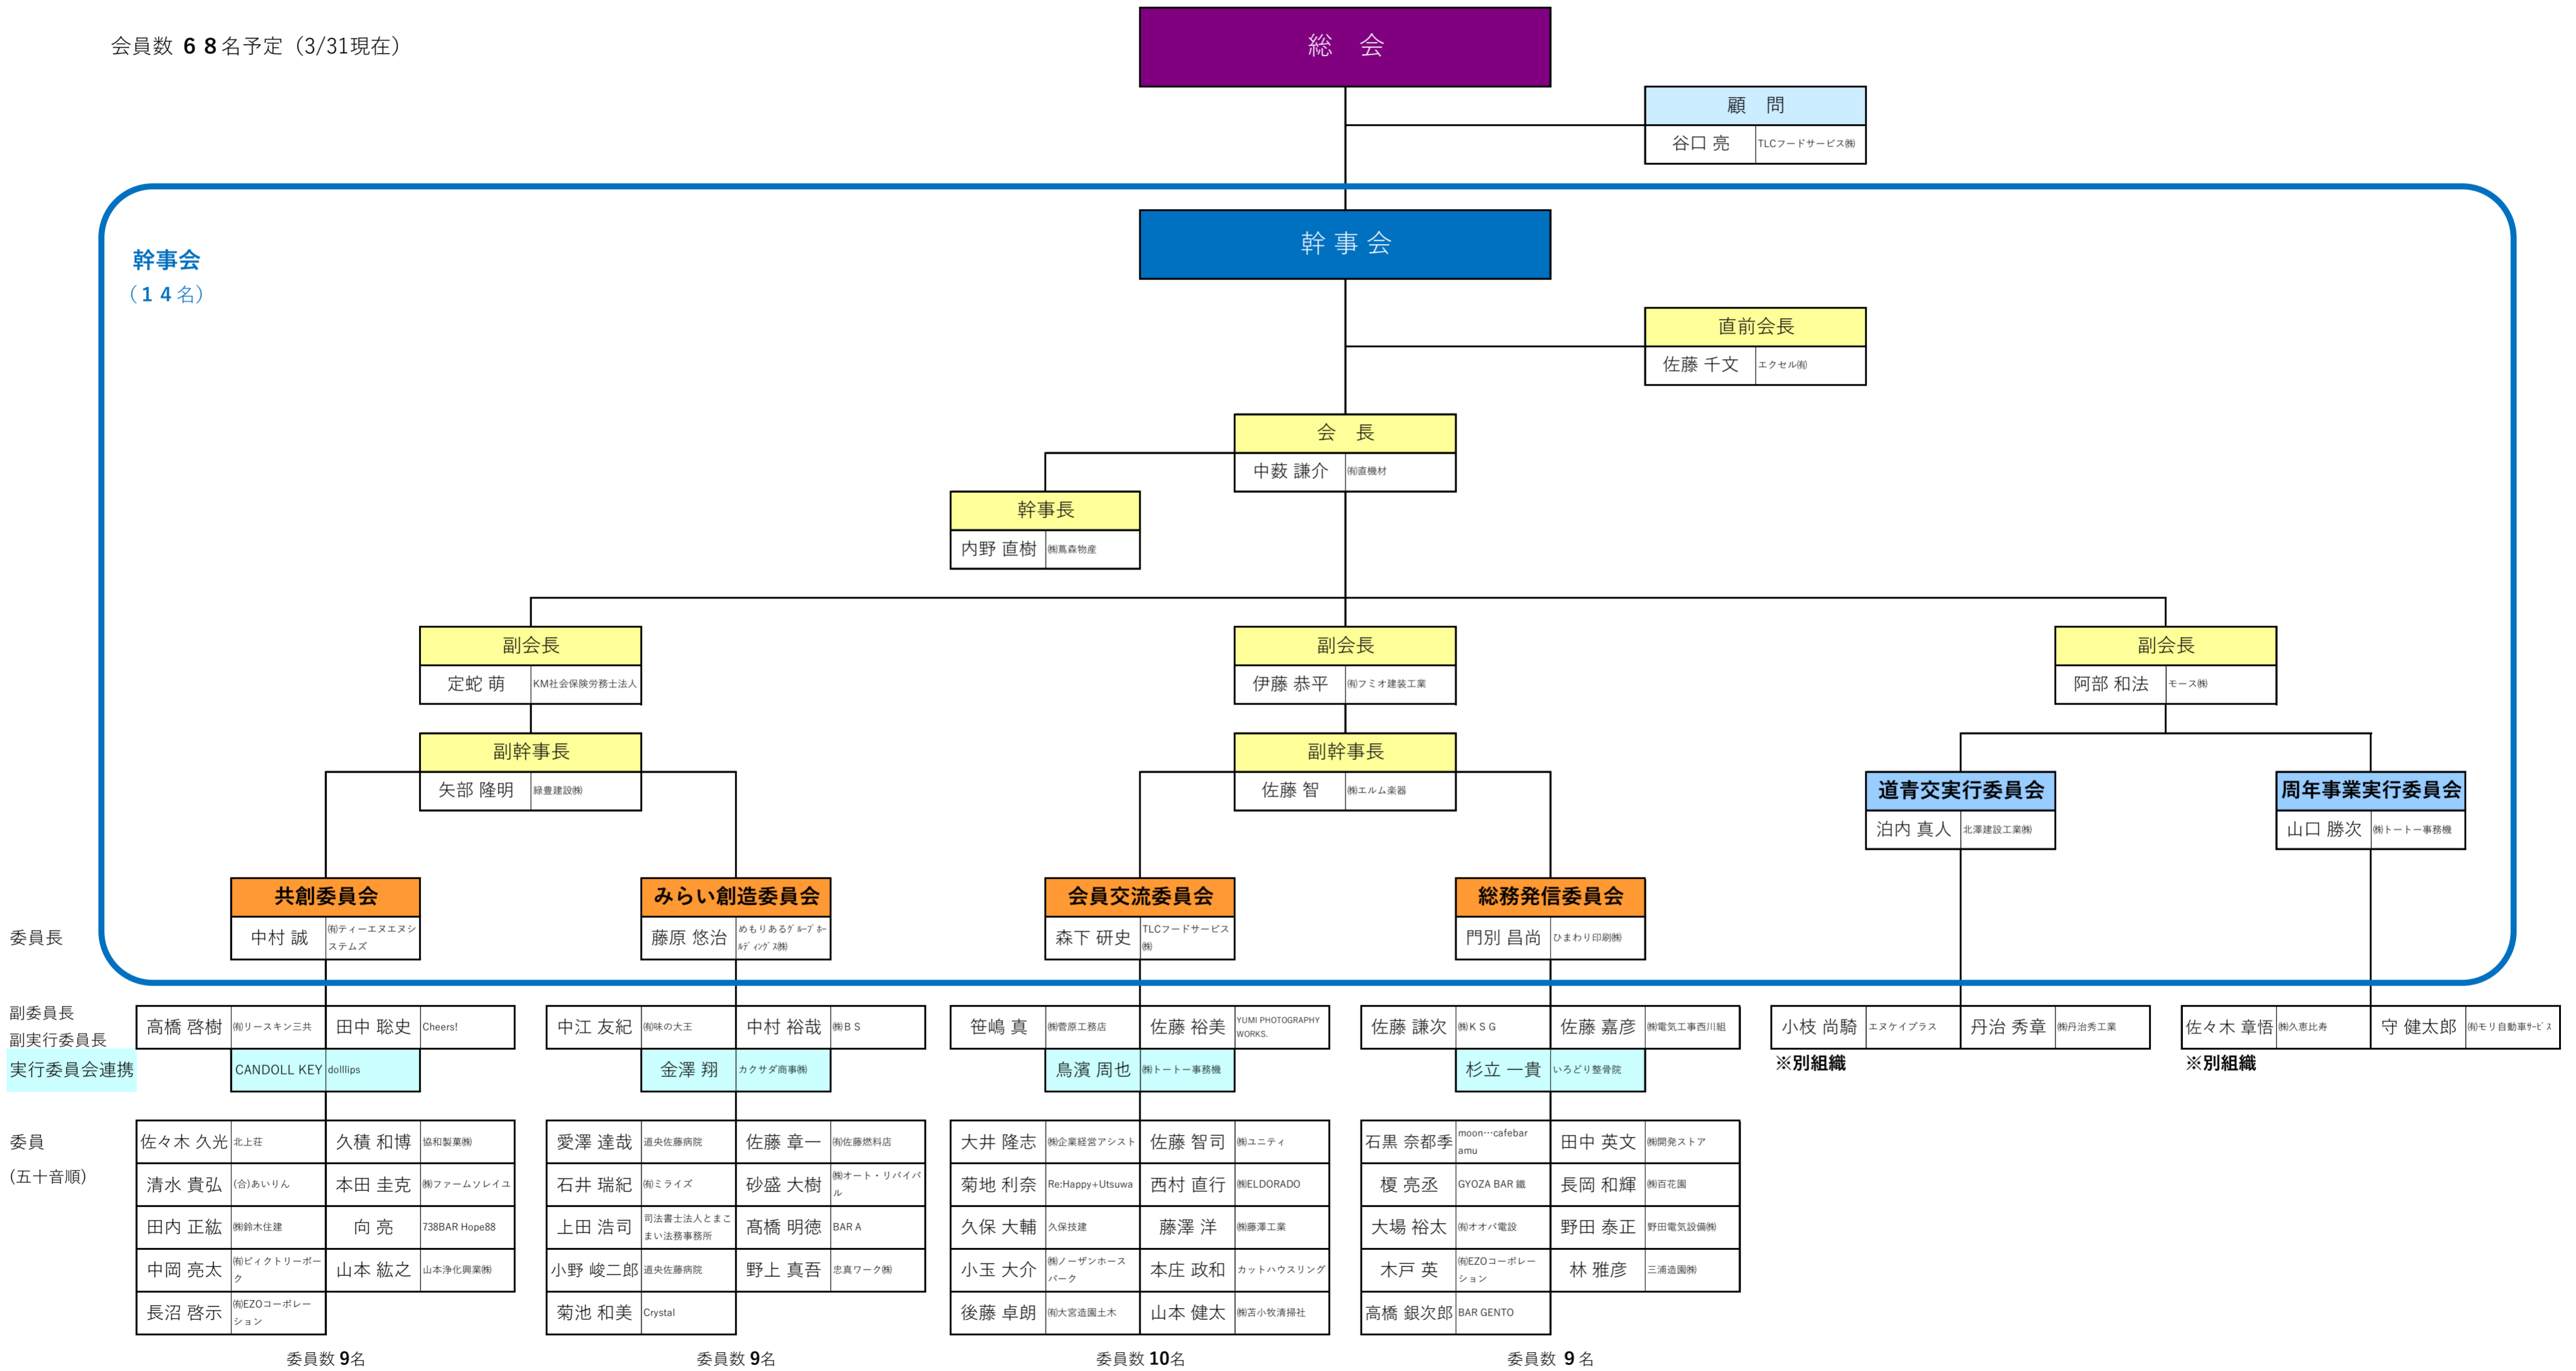

一般社団法人 北海道中小企業家同友会 苫小牧支部 友知会 2023年度 【組織図】

会員数 68名予定 (3/31現在)

委員数 9名

委員数 9名

委員数 10名

委員数 9名

※この組織図は友知会のために作成されたものです。目的以外の利用はご遠慮ください。